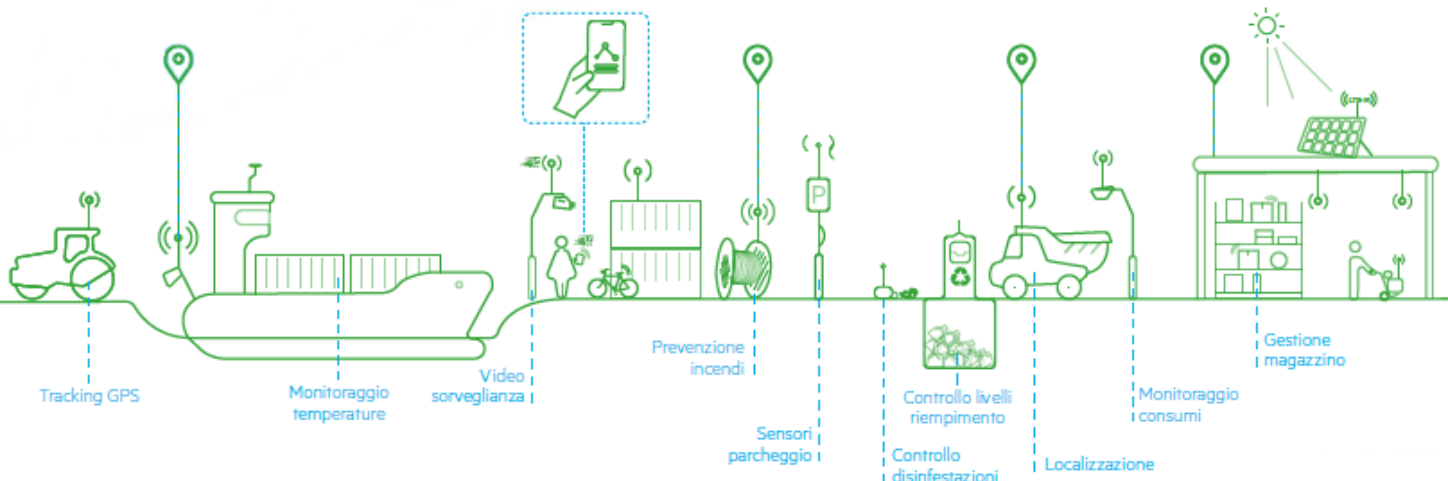

Connecting your things

Connettività sicura, su misura per la vostra applicazione

Controllati per gestire le vostre applicazioni in sicurezza

- Controllare i consumi tramite una GUI semplice e intuitiva
- Impostare alert o blocchi automatici per consumi anomali
- IP statici pubblici o privati e VPN su richiesta

Piani flessibili per la vostra applicazione

- Dati, SMS e anche voce: disponibili per coprire una vasta gamma di esigenze
- Da pochi kB a GB, scegliete una tariffa su misura per la vostra applicazione
- Le SIM IoT hanno un ciclo di vita lungo: se cambiano le esigenze potete scegliere di cambiare tariffa

Collegati automaticamente al segnale più forte

- Le SIM sono configurate per collegarsi al segnale di rete più forte senza 'steering'
- 2G, 3G, o 4G: scegliete la connettività adatta all'applicazione e al suo ciclo di vita
- Collegati a oltre 680 reti a livello globale, con una sola SIM

Monitoraggio impianti Telecontrollo risorse

Semplifica il servizio degli impianti e delle centraline di rilevazione sul territorio, potenzia il monitoraggio dei tuoi impianti di produzione di energia pulita, idrici, così come per l'efficientamento energetico